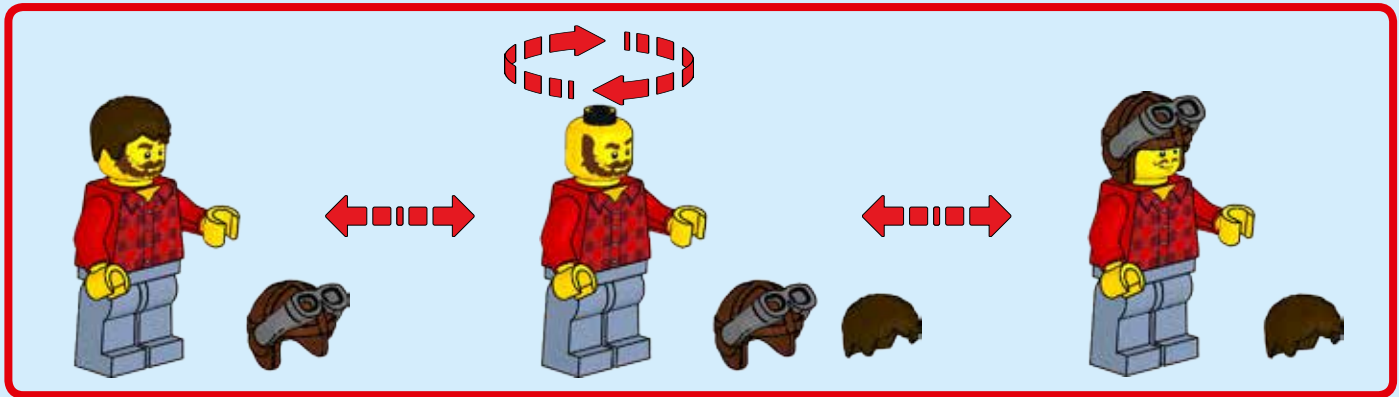

CREATOR

31064

LEGO.com/creator

WARNING: CHOKING HAZARD.
Toy contains small parts and a small ball.
Not for children under 3 years.

⚠️ AVERTISSEMENT :
RISQUE D'ÉTOUFFEMENT. Le jouet contient des petites pièces ainsi qu'une petite boule. Il ne convient pas aux enfants de moins de 3 ans.

⚠️ ADVERTENCIA:
PELIGRO DE ASFIXIA.
Juguete que contiene partes pequeñas y una pelota pequeña. No recomendado para niños menores de 3 años.

1

2

3

4

5

6

7