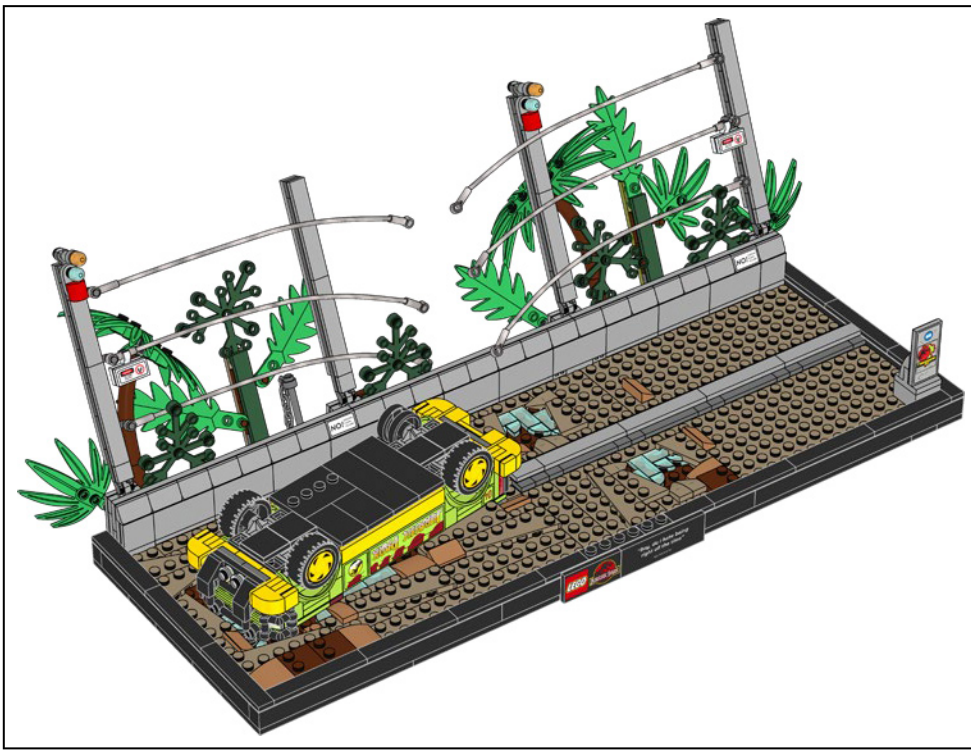

## IL RE DELLE LUCERTOLE TIRANNE

Nel 1993, il pubblico non aveva mai visto niente di simile, un superpredatore alto 13 metri, incredibilmente realistico. Realizzato grazie a una animatronica rivoluzionaria e qualche tocco di CGI, il risultato è una creazione che ha resistito alla prova del tempo.

## PRENDI, REXY!

Con Lex e Tim intrappolati sotto l'auto ribaltata, il Dr. Grant salva la situazione grazie alla sua prontezza di riflessi. Accende un razzo e lo lancia verso il recinto, distraendo il T. rex e dando ai bambini la possibilità di scappare.